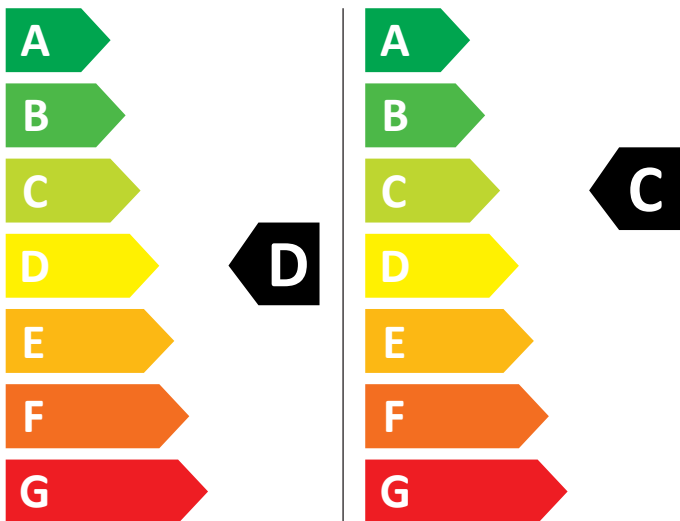

ENERG

Beko

HITV 8736B0 HT
7162546100

264 kWh / 100

62 kWh / 100

5,0 kg

8,0 kg

53 L